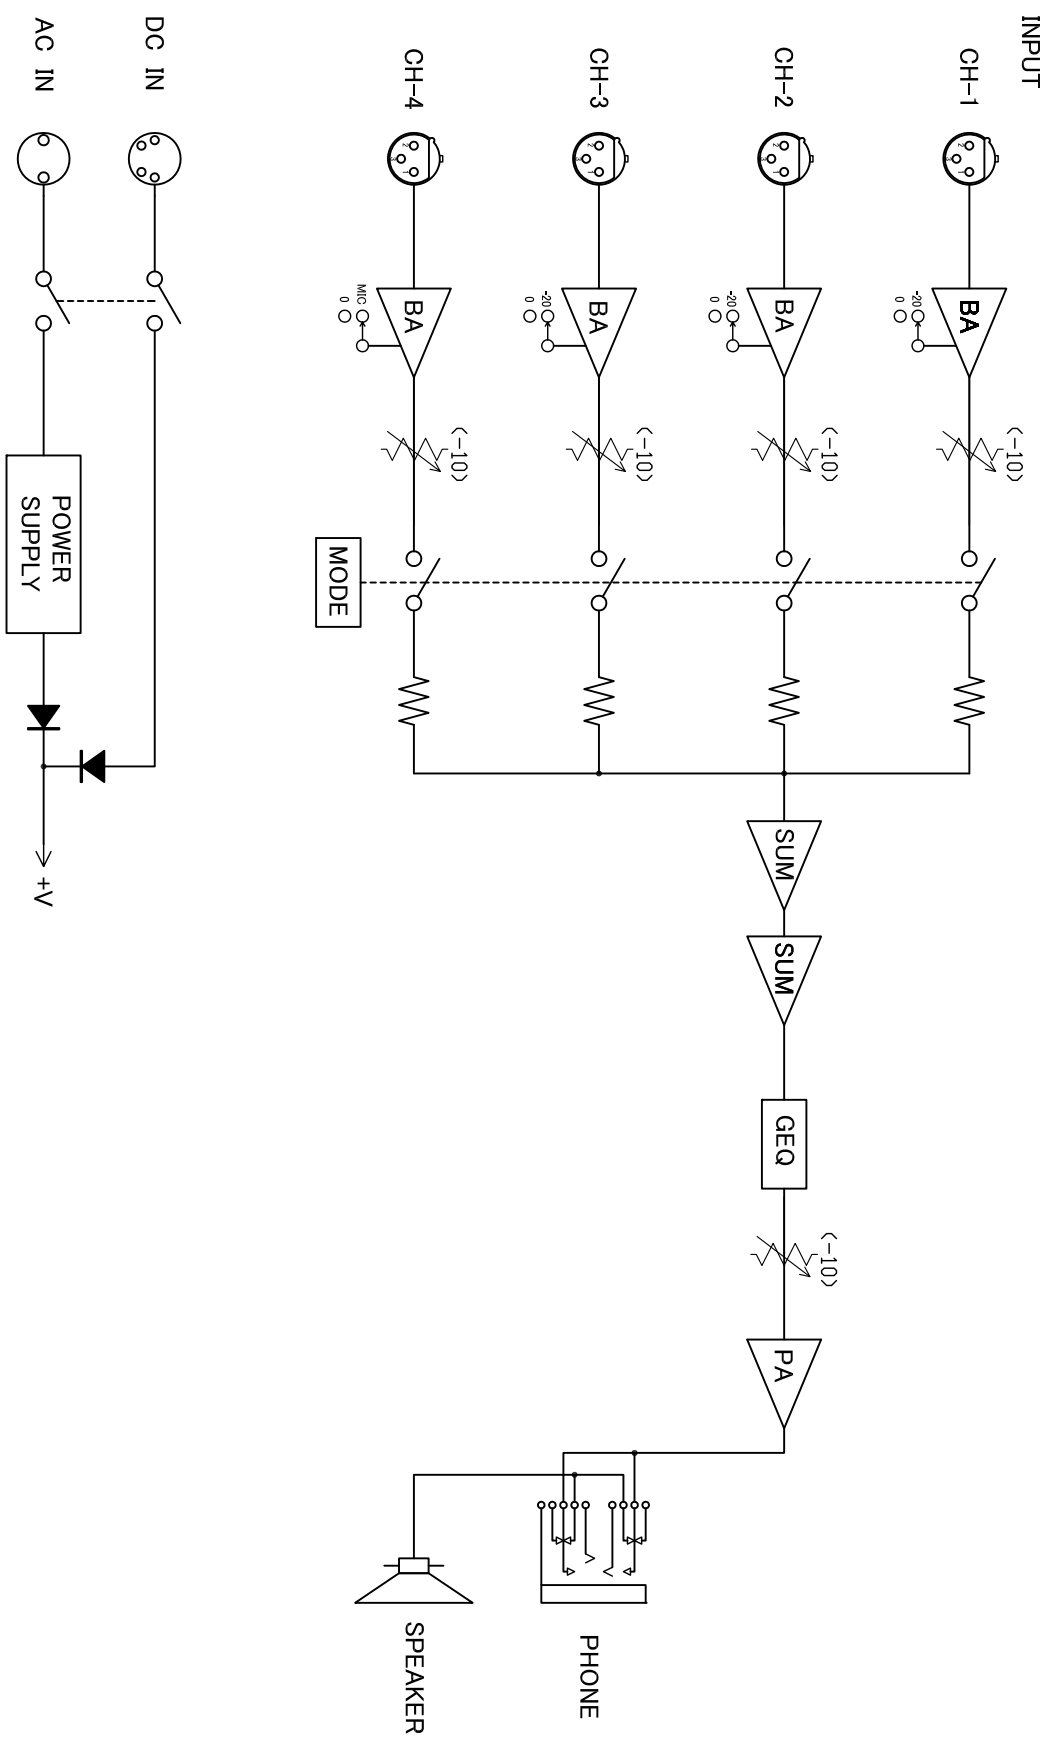

OPERATION MANUAL
超小型モニタースピーカー
SP - 4

株式会社エクセレントオンキヨー
〒540-0005
大阪市中央区上町1-1-24上町テックビル4F
TEL06-6763-0896 FAX06-6763-0897
E-mail:info@ex-o.co.jp

本機の特長

Minimo SP-4は、コンパクトなボディに4CH入力でMODEスイッチにてMIXびSOLO機能を選択できる超小型軽量のモニタースピーカーです。

仕 様

- | | | | |
|--------|-------------------|----------|---------|
| ■入力 | 4系統 | CH-1~3 | -20/0dB |
| | | CH-4 | Mic/0dB |
| ■出力 | 6W | | |
| ■スピーカー | 75φスピーカー | | |
| ■電源 | AC85~264V | DC9V~15V | |
| | AC XLR-2-32 | | |
| | DC XLR-4-32 | 1Pin:GND | 4Pin:+V |
| ■消費電力 | 最大6W | | |
| ■寸法 | W:150×H:150×D:127 | | |
| ■重量 | 1.8Kg | | |

数量		機器名	SP-4-20		
材料		図名	SP-4 外観図		
仕上		2015.08.03	S=1/1	CT/Ts	
図面No.	150040	株式会社エクセレント オンキヨー			

数量		機器名	Minimo SP-4	
材料		図名	系統図	
仕上		2018.01.22	s=	CT/Ts
図面No.	150017	株式会社エクスセレント オフキョー		