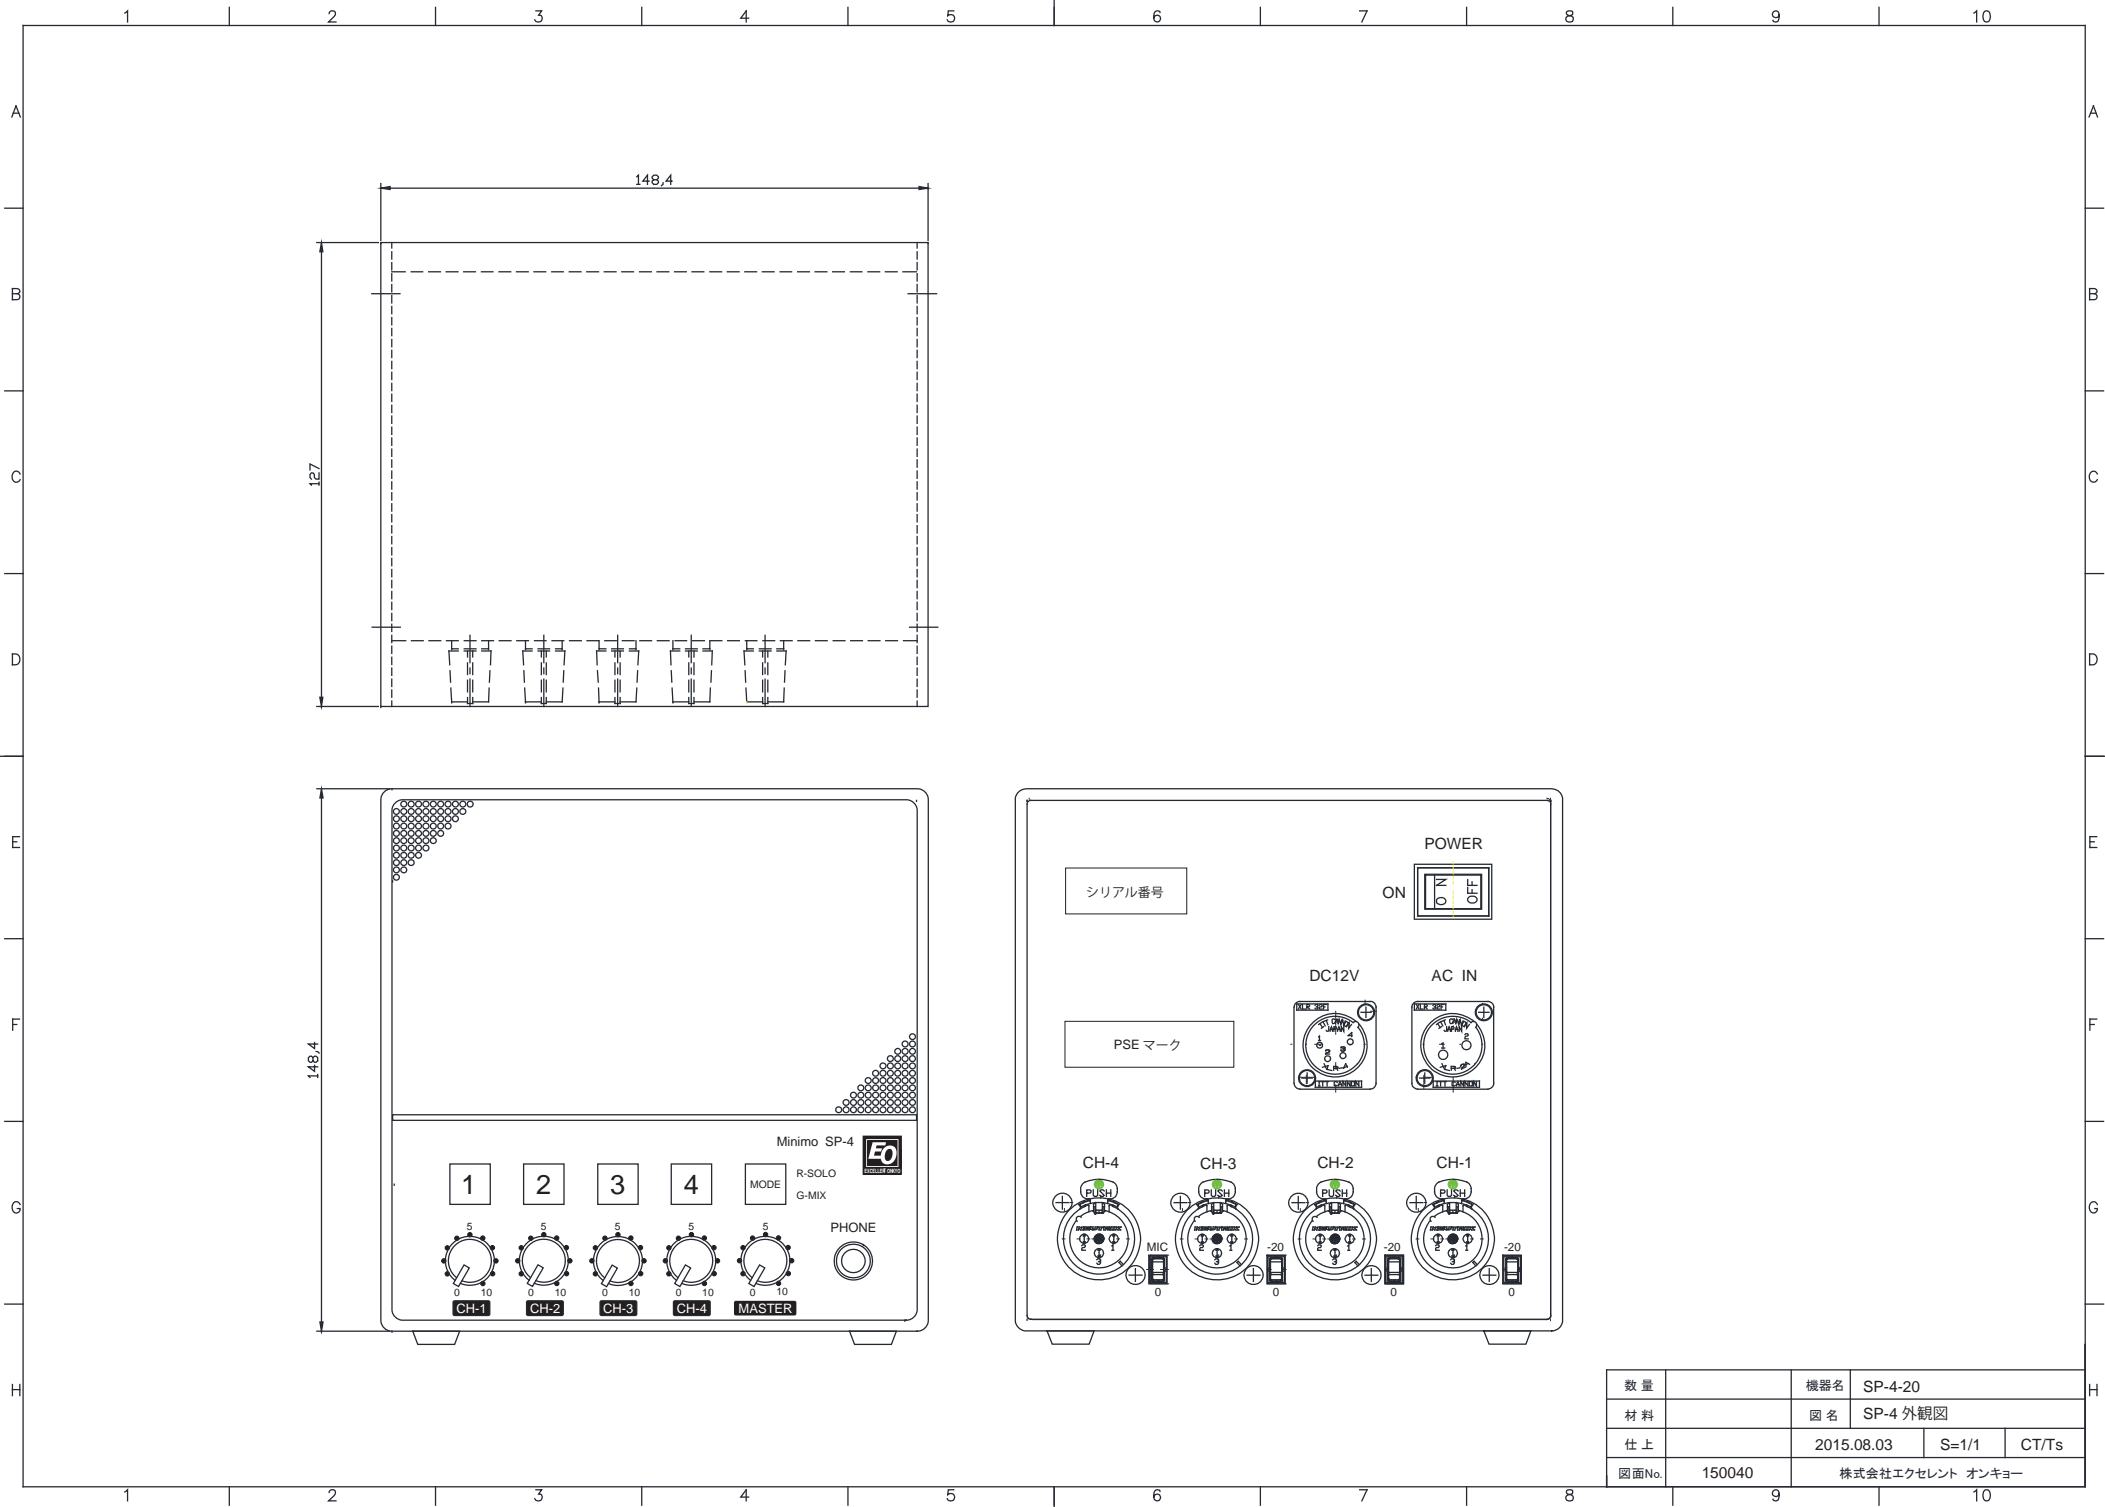

OPERATION MANUAL
超小型モニタースピーカー
SP - 4

株式会社エクセレントオンキヨー
〒540-0005
大阪市中央区上町1-1-24上町テックビル4F
TEL06-6763-0896 FAX06-6763-0897
E-mail:info@ex-o.co.jp

本機の特長

Minimo SP-4は、コンパクトなボディに4CH入力でMODEスイッチにてMIXびSOLO機能を選択できる超小型軽量のモニタースピーカーです。

仕 様

- | | | | |
|--------|-------------------|----------|---------|
| ■入力 | 4系統 | CH-1~3 | -20/0dB |
| | | CH-4 | Mic/0dB |
| ■出力 | 6W | | |
| ■スピーカー | 75φスピーカー | | |
| ■電源 | AC85~264V | DC9V~15V | |
| | AC XLR-2-32 | | |
| | DC XLR-4-32 | 1Pin:GND | 4Pin:+V |
| ■消費電力 | 最大6W | | |
| ■寸法 | W:150×H:150×D:127 | | |
| ■重量 | 1.8Kg | | |

数量		機器名	SP-4-20		
材料		図名	SP-4 外観図		
仕上		2015.08.03	S=1/1	CT/Ts	
図面No.	150040	株式会社エクセレント オンキヨー			

数量		機器名	Minimo SP-4	
材料		図名	系統図	
仕上		2018.01.22	s=	CT/Ts
図面No.	150017	株式会社エクスセレント オフキョー		